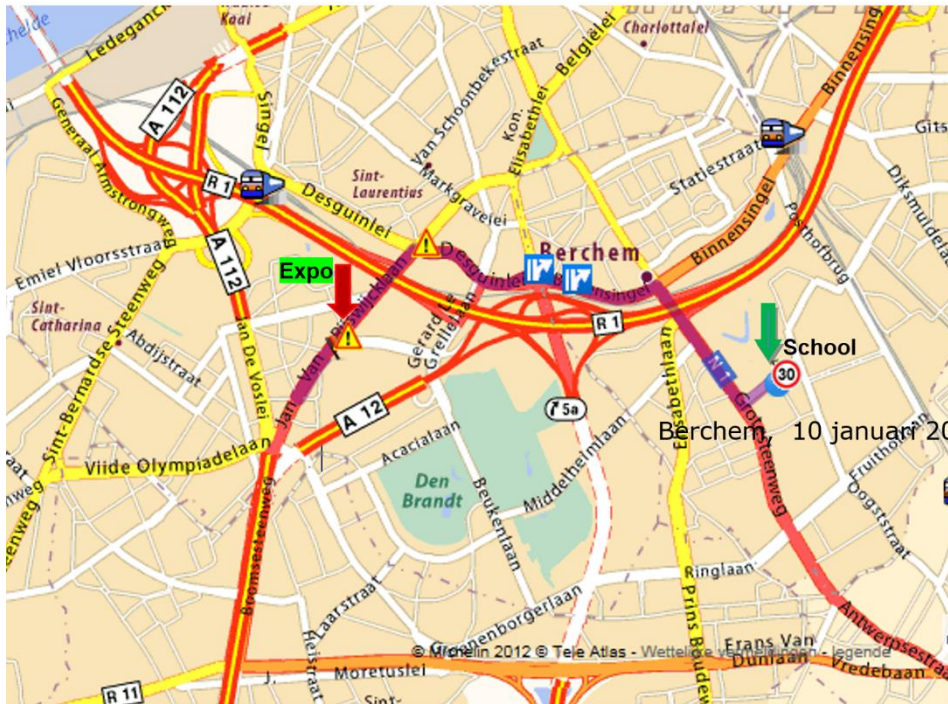

Berchem, 10 januari 20

09:56 **Halte Berchem Jan Moorkens**

**15** P+R Boechout - P+R Linkeroever

Tusselliggende haltes ▾

10:03 **Halte Antwerpen Harmonie**

48m

10:04  
10:09 **Halte Antwerpen Harmonie**

**6** P+R Luchtbal - P+R Olympiade